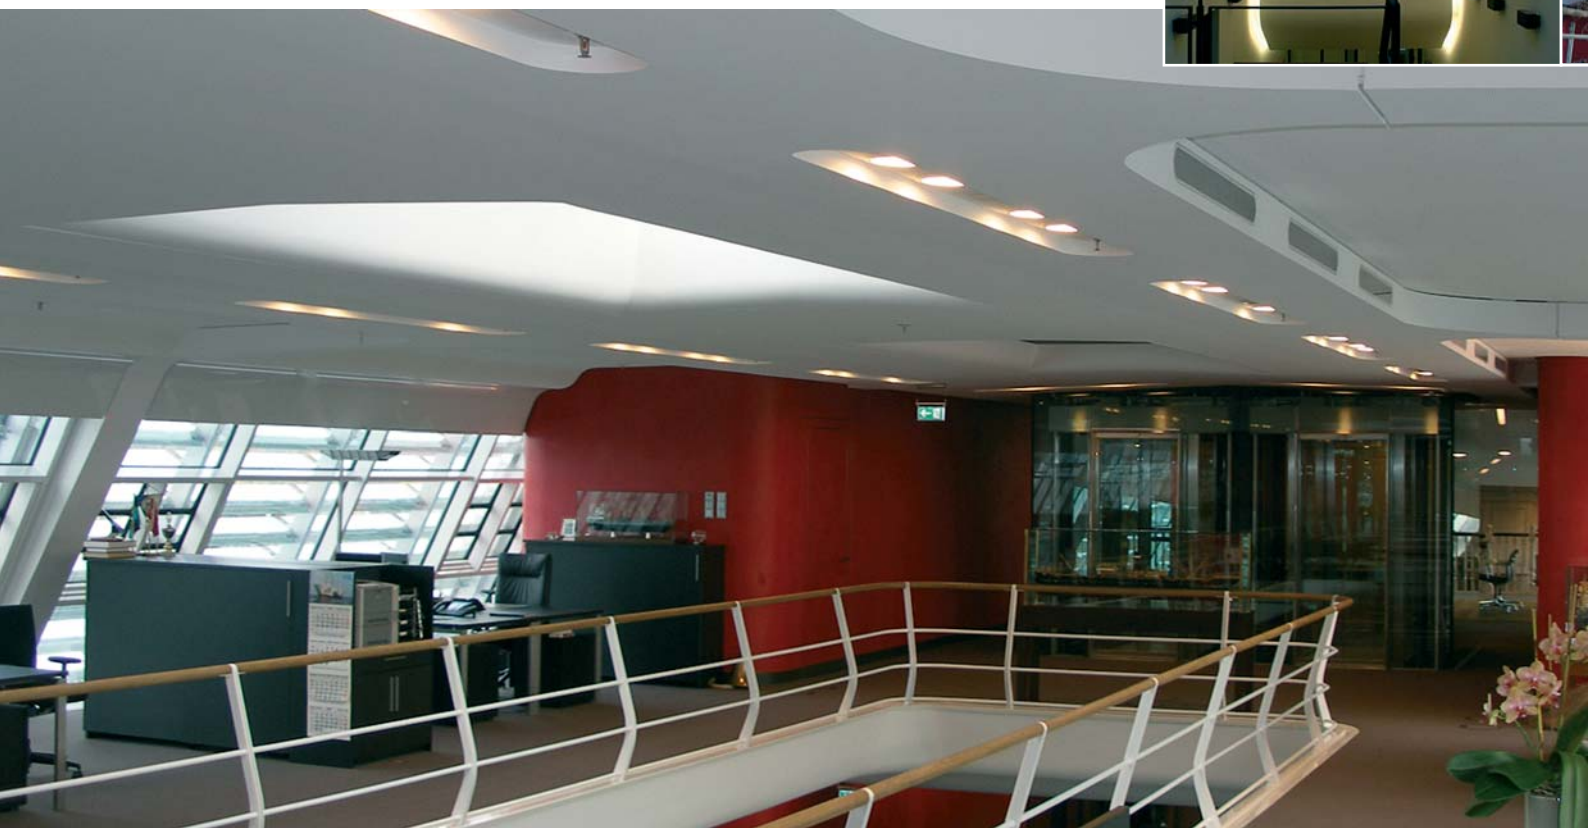

All diese Merkmale weisen die Bürowelten Elbschlosspark auf, die die Architekten vom Hamburger „Büro 51“ gestalteten. Aus der „Alte Mälzerei“ der Elbschlossbrauerei in Hamburg entstand durch Umbau und Aufstockung das moderne Flaggschiff des Unternehmens, gekennzeichnet durch die gerundeten Formen und die charakteristischen Merkmale des Schiffsbaus.

Wo starke Formen und weiche Rundungen, fließende Übergänge und harte Konturen geplant sind, zeigen wir unser gesamtes, handwerkliches Können.

Wo alte Bausubstanz auf neue Baukörper trifft und moderne Installationen in Bestehendes integriert werden müssen, bringen wir unsere Erfahrung und unser Können bei der Ausführung ein.